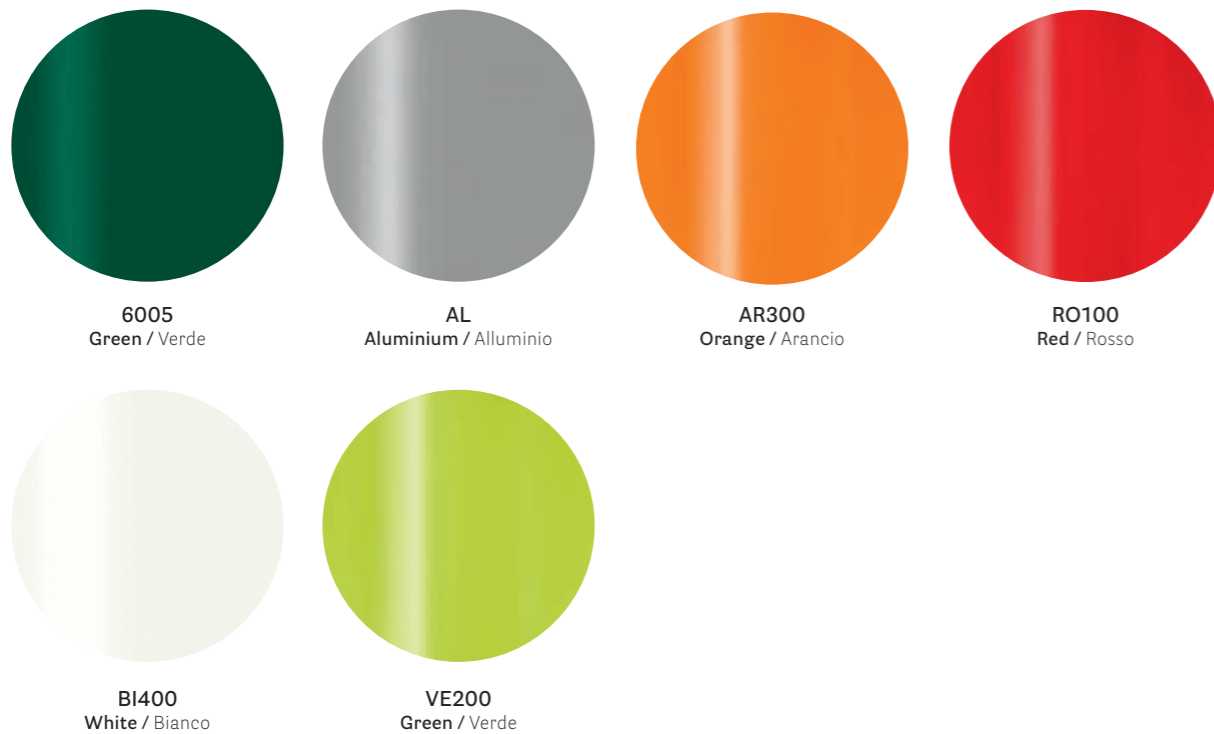

## HAMMERED GLOSSY / BUCCIATA LUCIDA

## HAMMERED MATT / BUCCIATA OPACA

SMOOTH MATT / LISCIA OPACA

SMOOTH GLOSSY / LISCIA LUCIDA

Outdoor

TEXTURED MATT / GOFFRATA OPACA

TEXTURED MATT / GOFFRATA OPACA

**NPE**  
Black / Nero

**AGE**  
Aluminium / Alluminio

**GAE**  
Anthracite grey / Grigio antracite

**GNE**  
Natural grey / Grigio naturale

**BL300E**  
Blue / Blu

**BL400E**  
Blue / Blu

**BL500E**  
Blue / Blu

**AZ100E**  
Light blue / Azzurro

**VE600E**  
Green / Verde

**VE100E**  
Sage green / Verde salvia

SMOOTH MATT / LISCIA OPACA

**9007E**  
Aluminium / Alluminio

**BI300E**  
White / Bianco

**6005E**  
Green / Verde

**ALE**  
Aluminium / Alluminio

**VE300E**  
Forest green / Verde bosco  
Soft touch