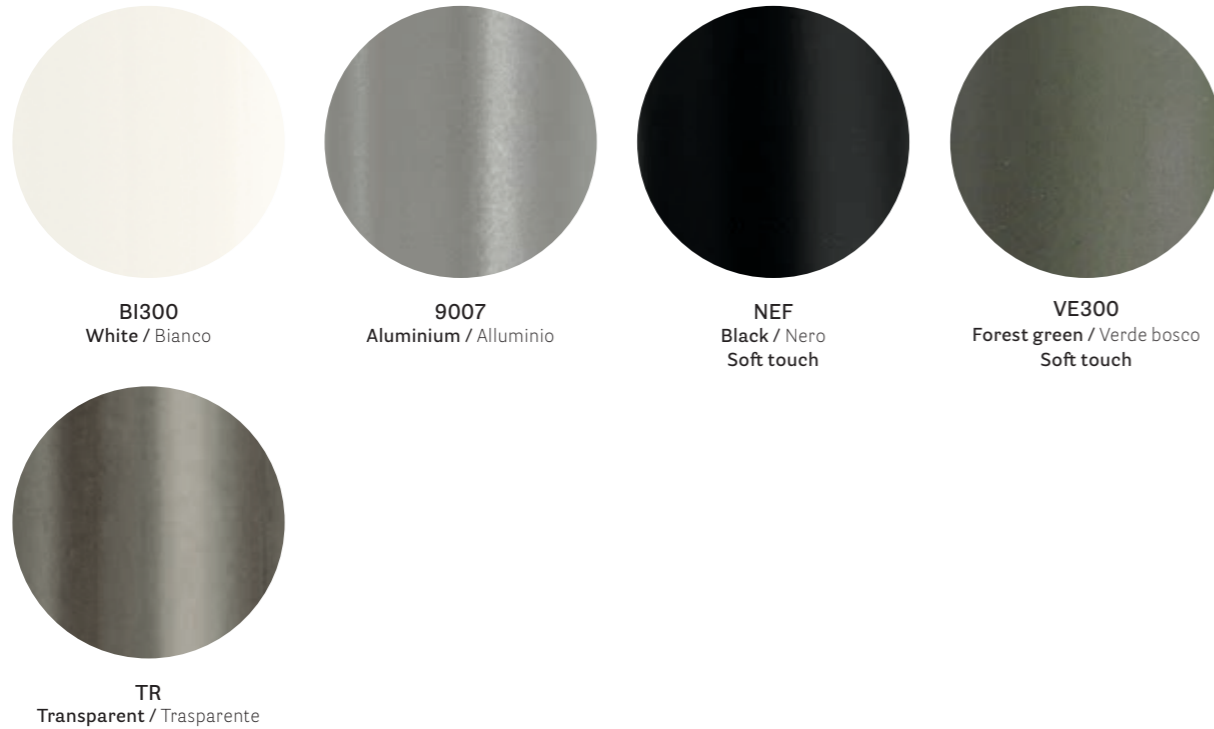

SMOOTH MATT / LISCIA OPACA